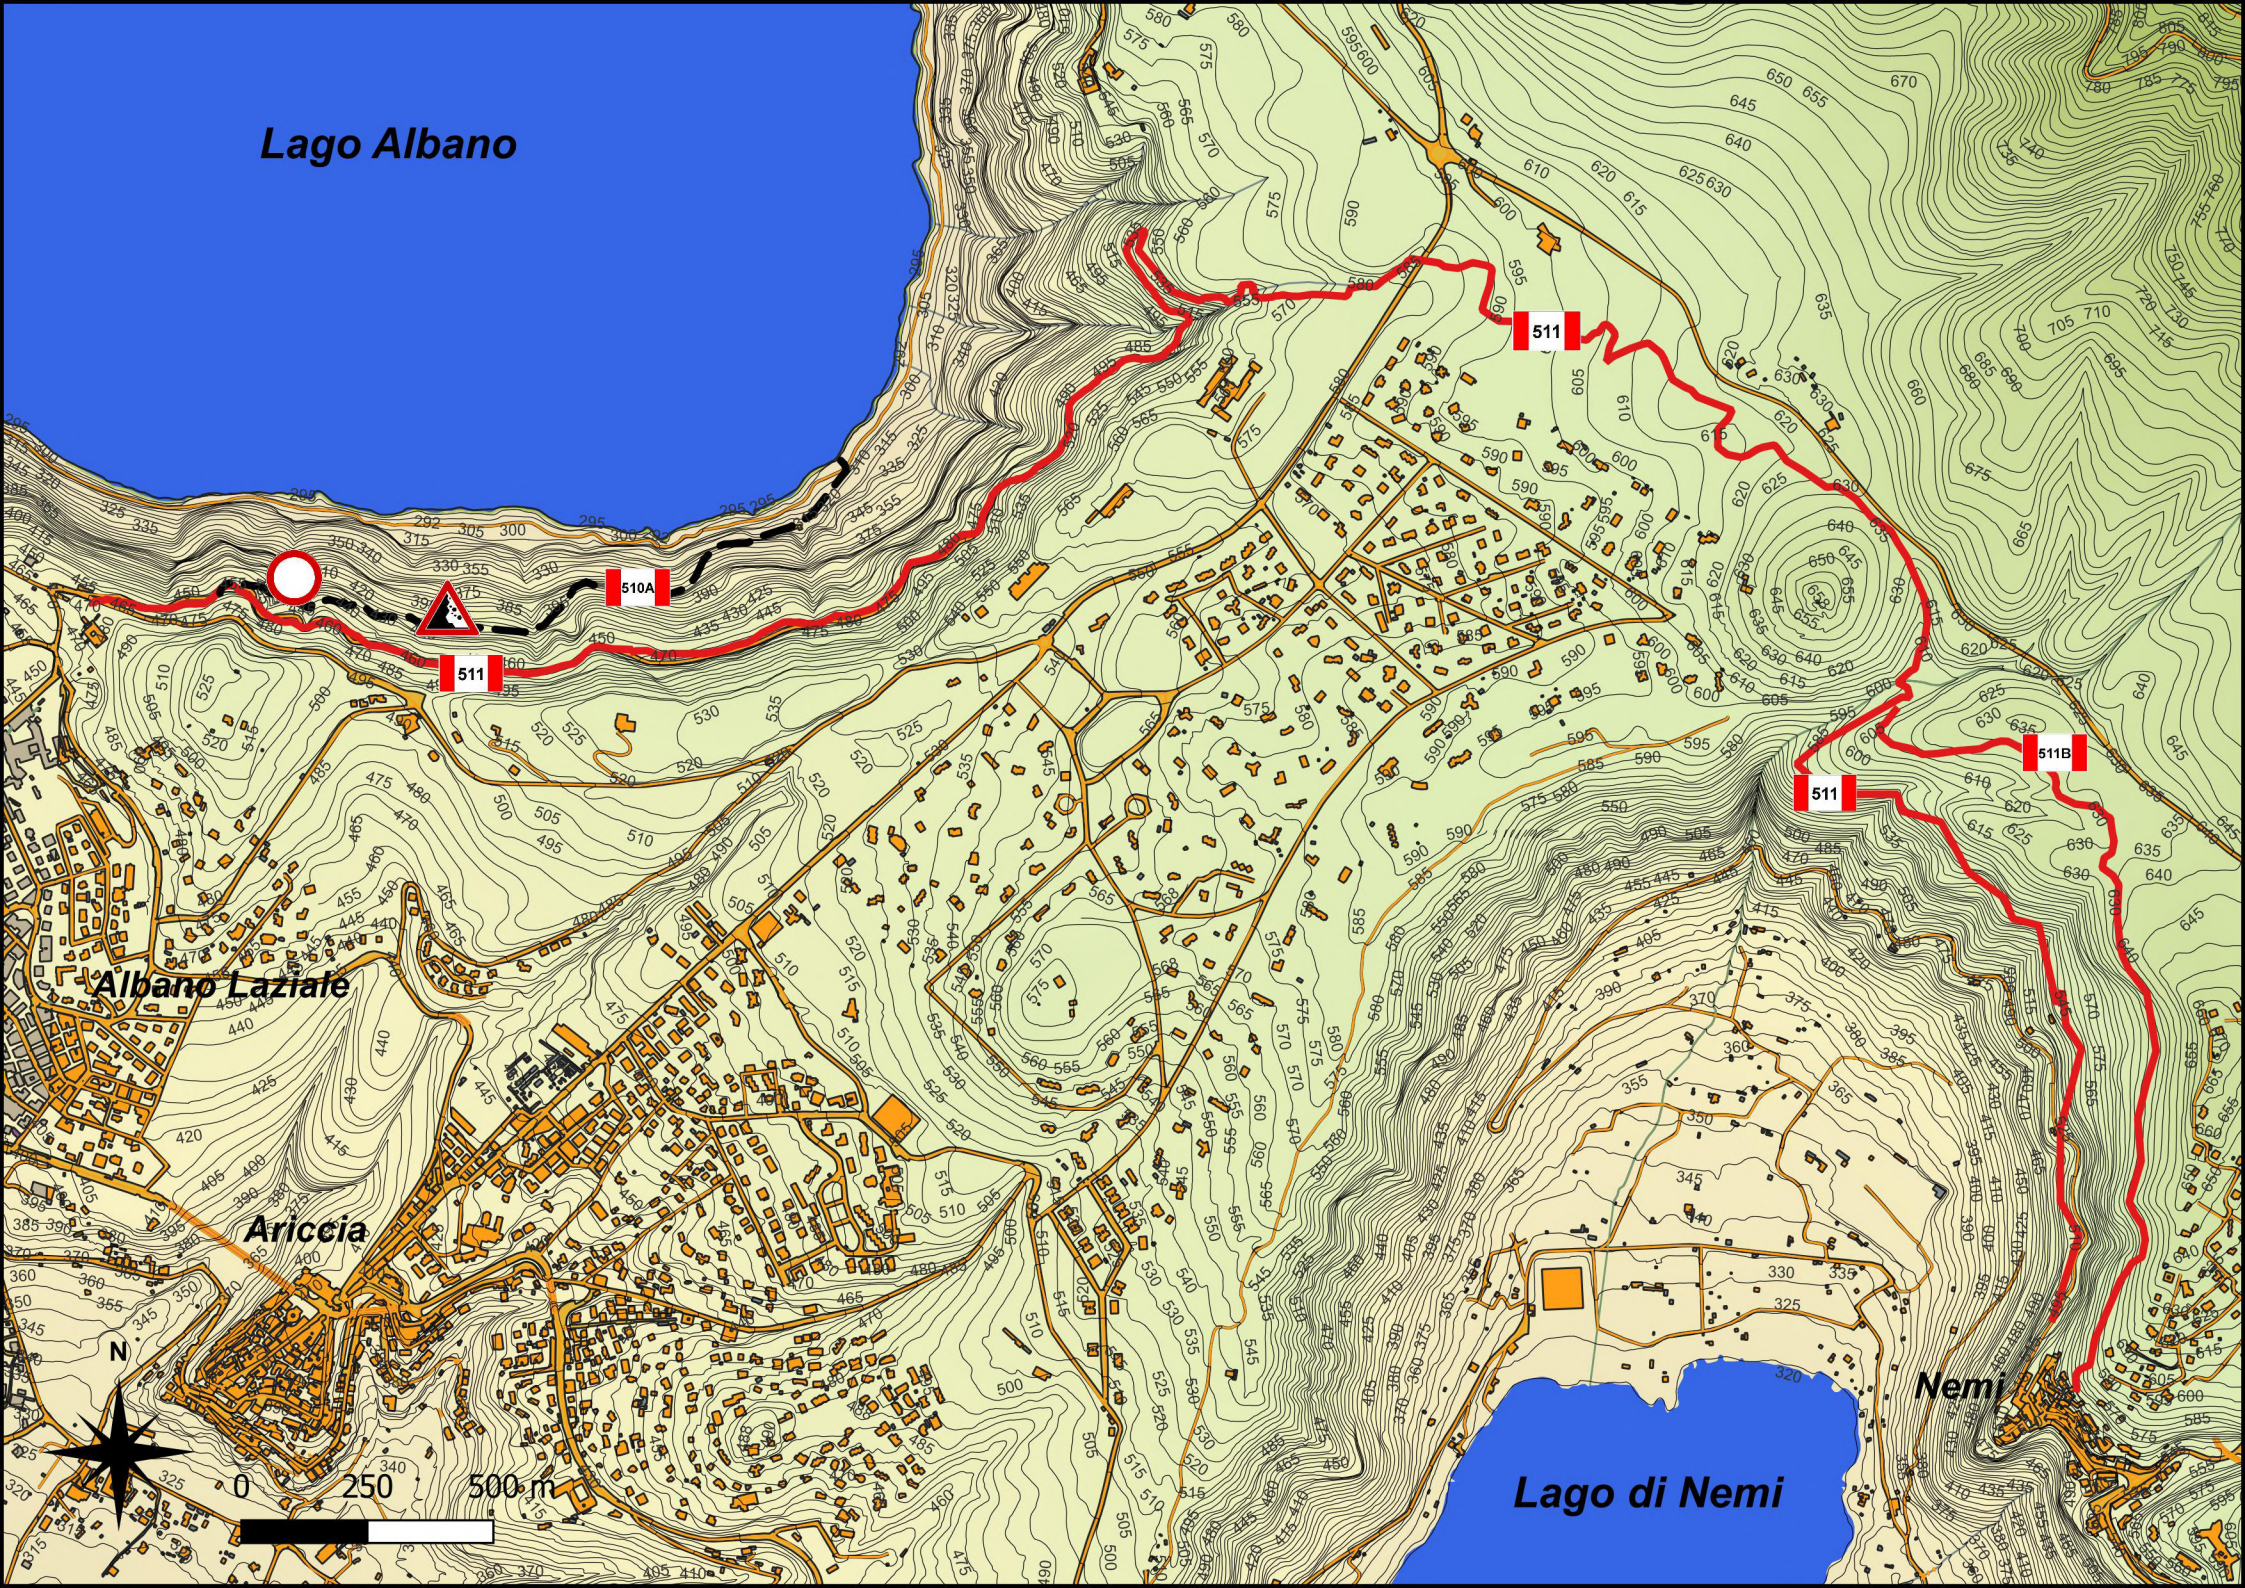

Lago Albano

Albano Laziale

Ariccia

Nemi

Lago di Nemi

0 250 500 m