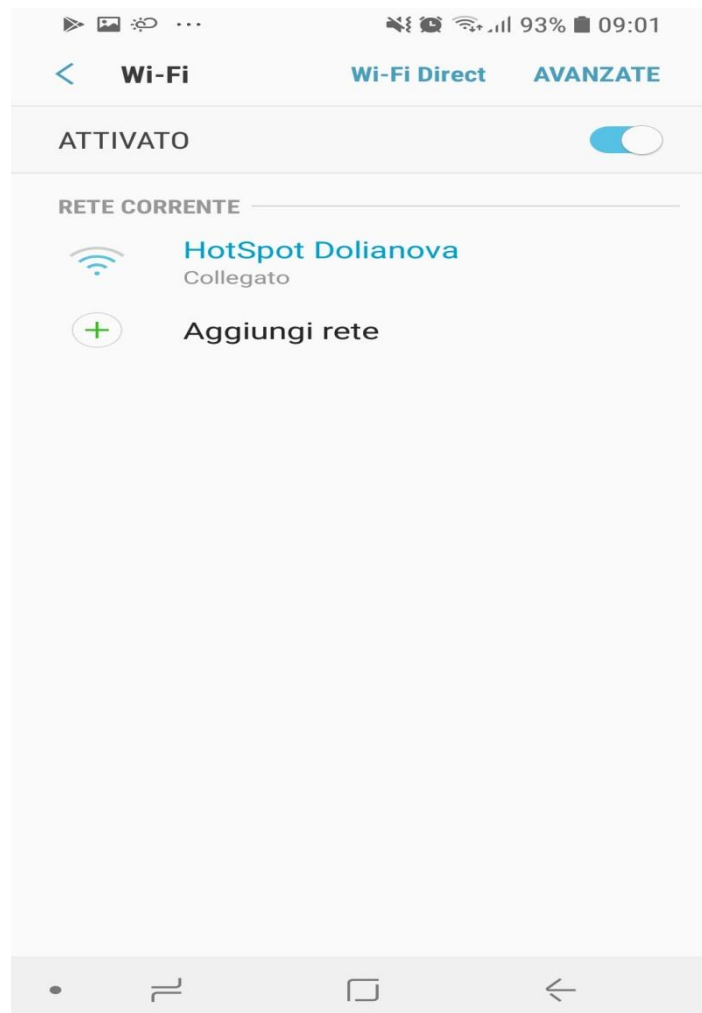

Istruzioni per visualizzare l'app Infopoint Wi-fi dal secondo accesso

Passo 1)

Selezionare la rete HotSpot Dolianova

Passo 2)

Entrare nelle impostazioni di rete, ad esempio nel caso di dispositivi Samsung, bisogna selezionare "Gestisci router" e verrà visualizzata la schermata di selezione.